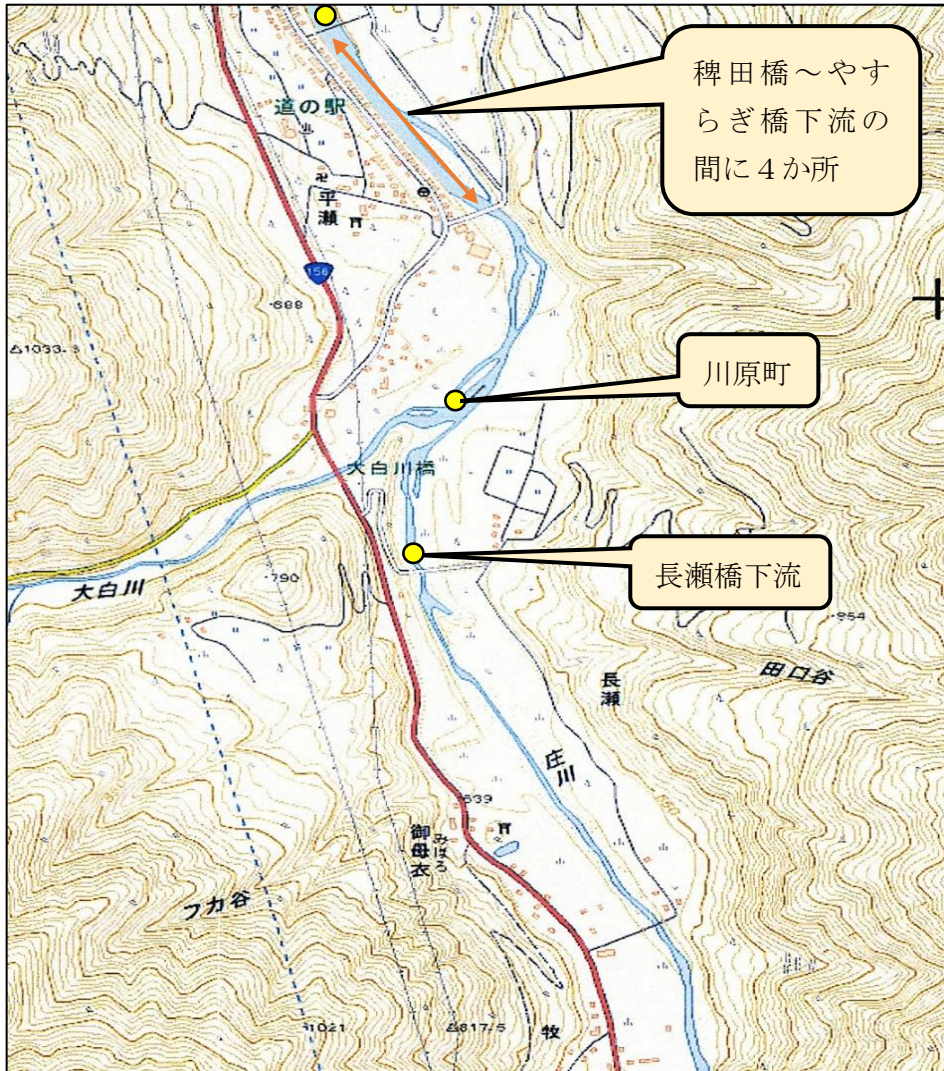

平成31年4～5月白川地域成魚放流場

平瀬地区

鳩谷地区